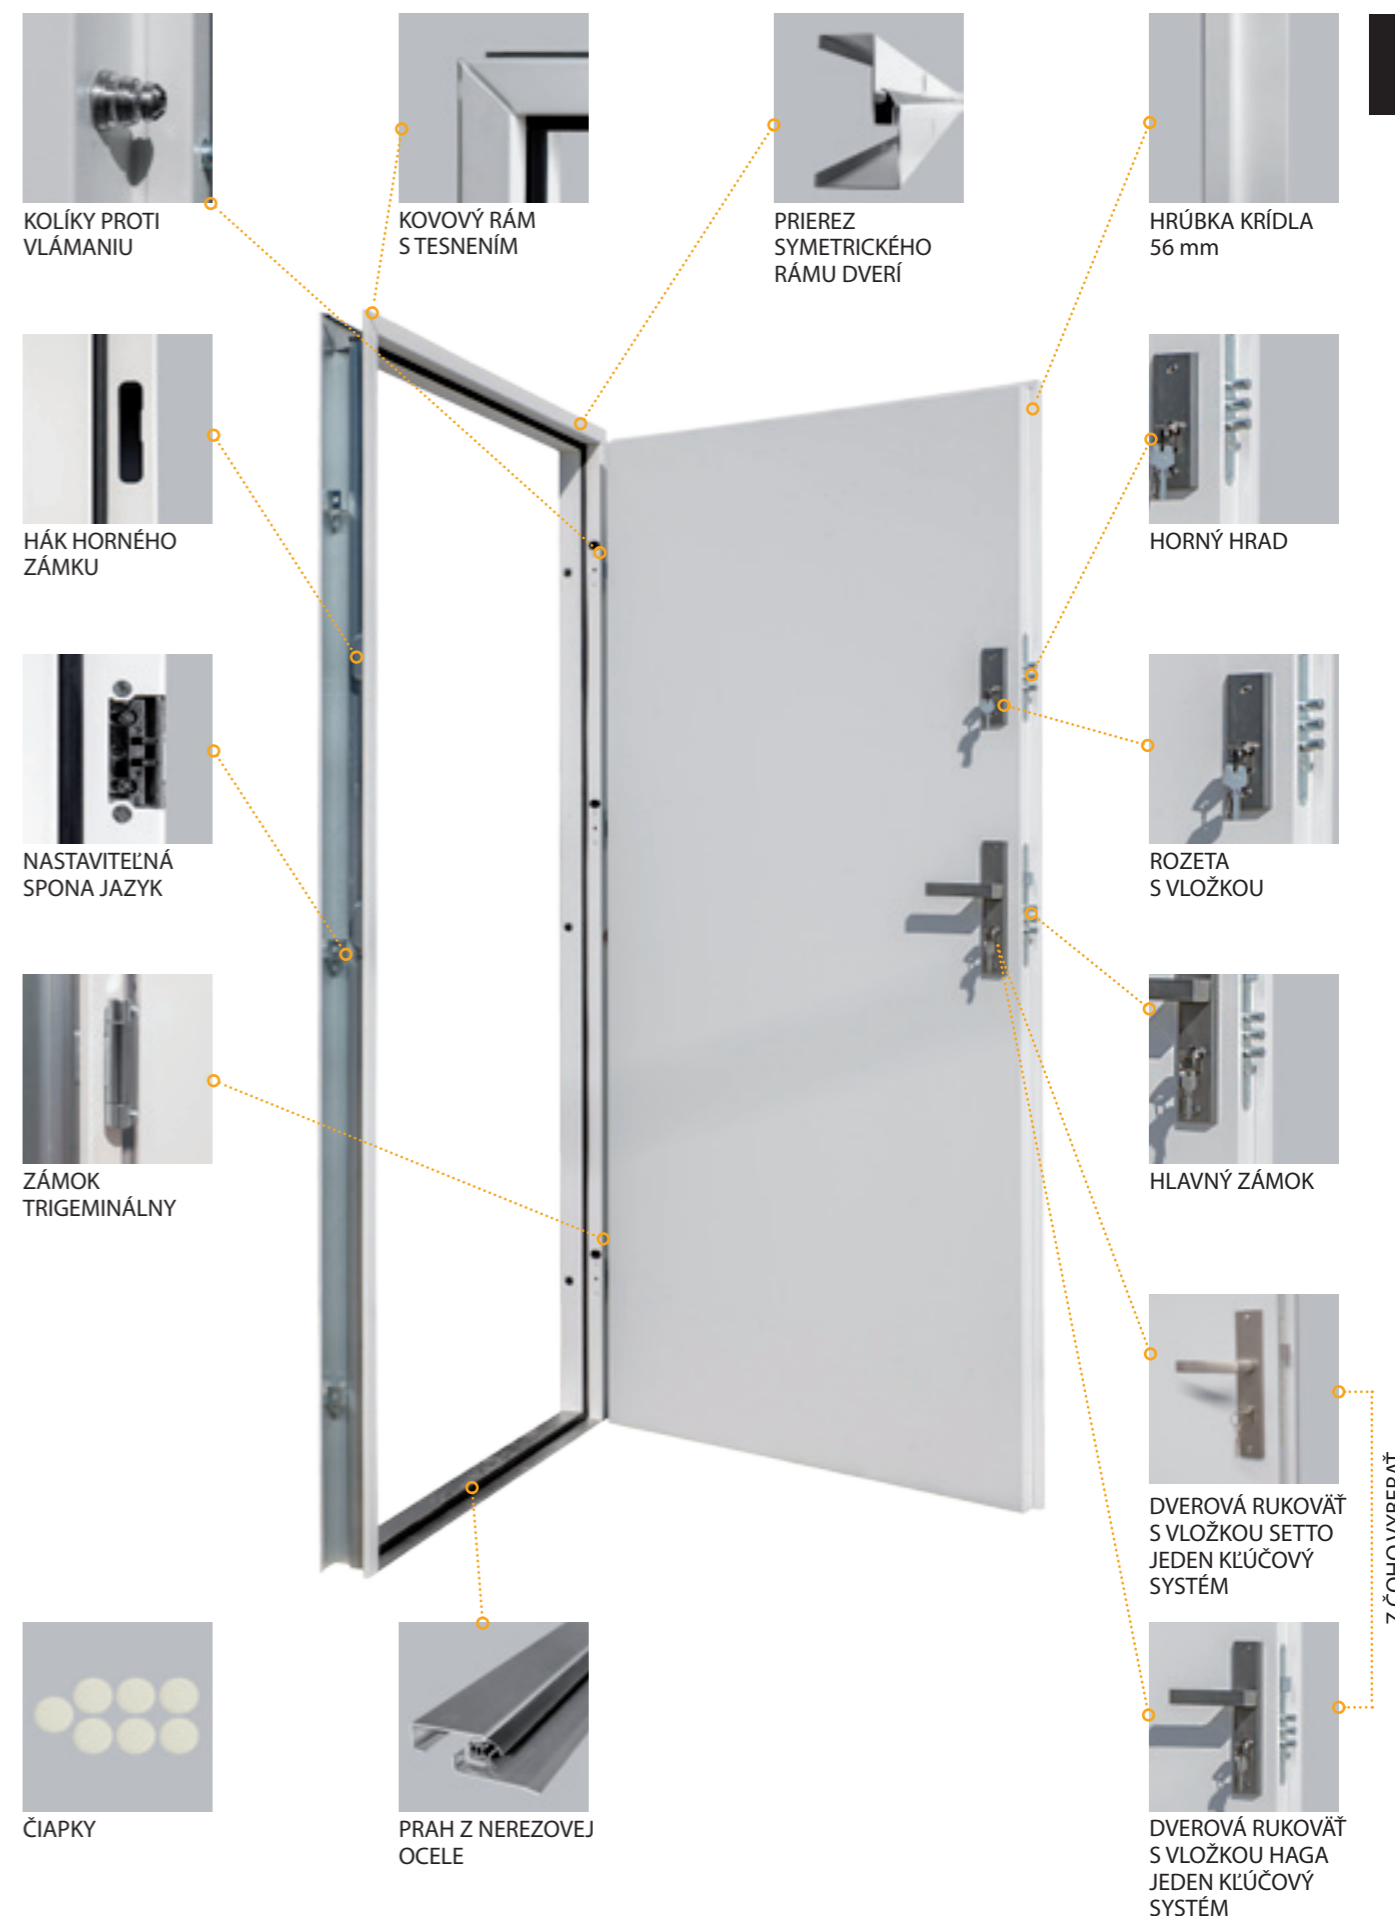

Dištančné rámiky INOX sa odporúča polročne ošetrovať špeciálnym preparátom na čistenie a konzervovanie ocele INOX.

Presklenia sú vyrobené technológiou digitálnej tlače v procese kalenia, spojenie v pakete so sklom proti slnečným (reflexným).

Š T A N D A R D N É V Y B A V E N I E