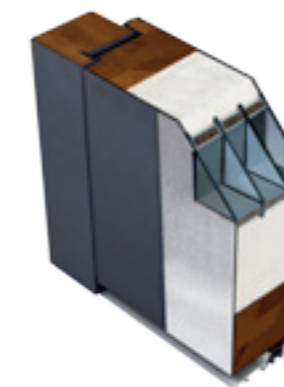

9

ŠTANDARDNÉ VYBAVENIE

Zárubňa **ENERGO**

TEPLÝ
RÁM DVERÍ

drevený hliníkový rám 92 mm je vyrobený z lepeného borovicového dreva pokrytého hliníkovým profilom pokrytým PVC dyhou v farbe, prahu listu s tepelnou vložkou