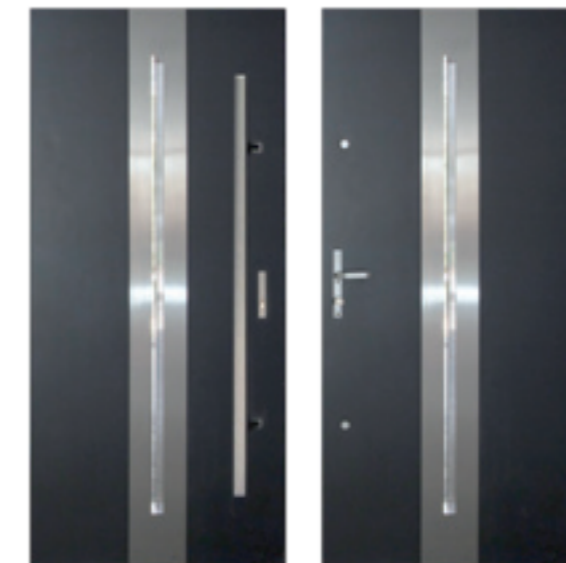

ROZETA GRANDE RC2
■ 20,00 € 506 Kč
DEKOR INOX

ROZETA GRANDE RC2
■ 22,00 € 557 Kč
DEKOR ČIERNY

JE MOŽNOSŤ OBIEDNANIA KLUČKA-GULO-KLUČKA: SETTO, HAGA, SLIM DEKOR INOX, ČIERNY

ROZETA SLIM SOLO
■ 20,00 € 506 Kč
DEKOR INOX

ROZETA SLIM SOLO
■ 22,00 € 557 Kč
DEKOR ČIERNY

VYBAVENIE ZA PRÍPLATOK

KLUČKA O ROZTEČ 92 MM DO DVERI Z KOLEKCIÍ, FORTE, GRANDE PLUS ceny sDPH

VZOROVÁ FOTKA SLIM SOLO MADLO

OD VONKAJŠIEHO

ZVNÚTRA