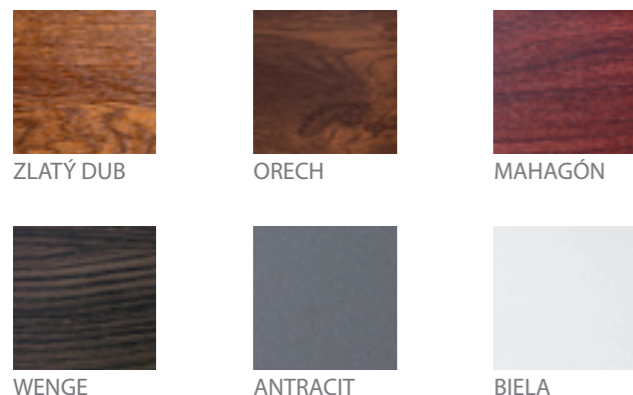

CENY v katalógu sa vzťahujú na krídlo 80, 90 cm