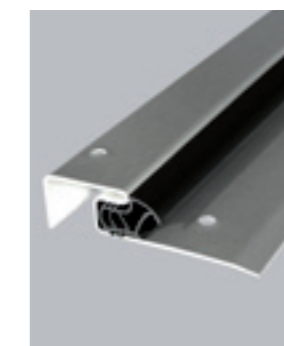

PRAH Z NEREZOVEJ OCELE