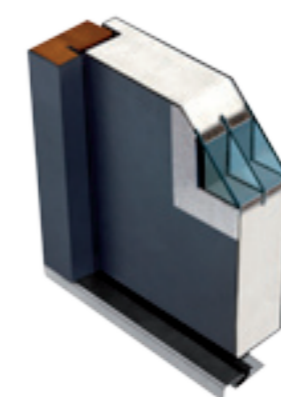

PRIEREZ KRÍD LA S RÁMOM ENERGO