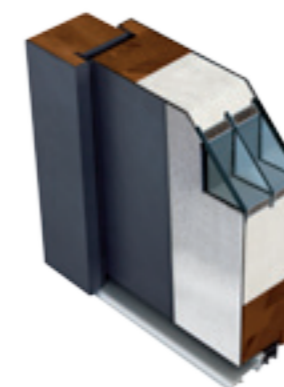

PRIEREZ KRÍDLA S RÁMOM ENERGO