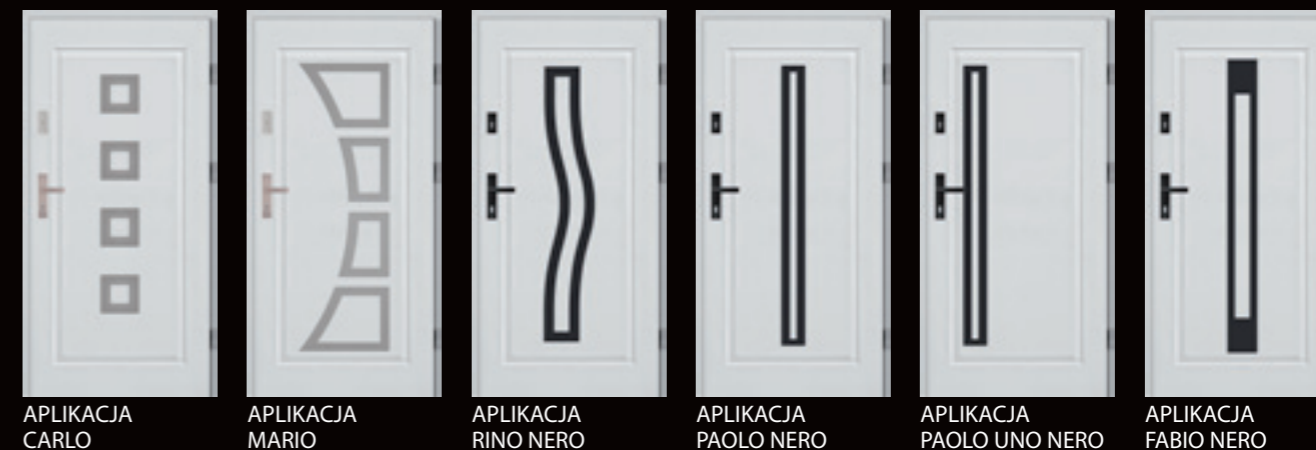

57

MODELÝ S INOX ALEBO ČIERNYM RÁMOM - Z ČOHO MÔŽETE VYBERAŤ

APLIKAČNÉ VZORY

PRE LISOVANÉ DVERE KOLEKČIE GRANDE 68 J-TITANIUM 56

58

ceny sDPH

CENA NA JEDNEJ STRANE
□ 65,00 € 1647 Kč

CENA Z DVOCH STRÁN
□ 130,00 € 3294 Kč

59

MODELÝ S INOX ALEBO ČIERNYM RÁMOM - Z ČOHO MÔŽETE VYBERAŤ

80,90 CM
 ■ 133,00 € 3370 Kč

70, 80,90 CM
 ■ 168,00 € 4257 Kč

100 CM
 ■ 165,00 € 4181 Kč

100 CM
 ■ 185,00 € 4687 Kč

Týka sa pozinku

Týka sa farby
 Hnedá, antracitová, biela