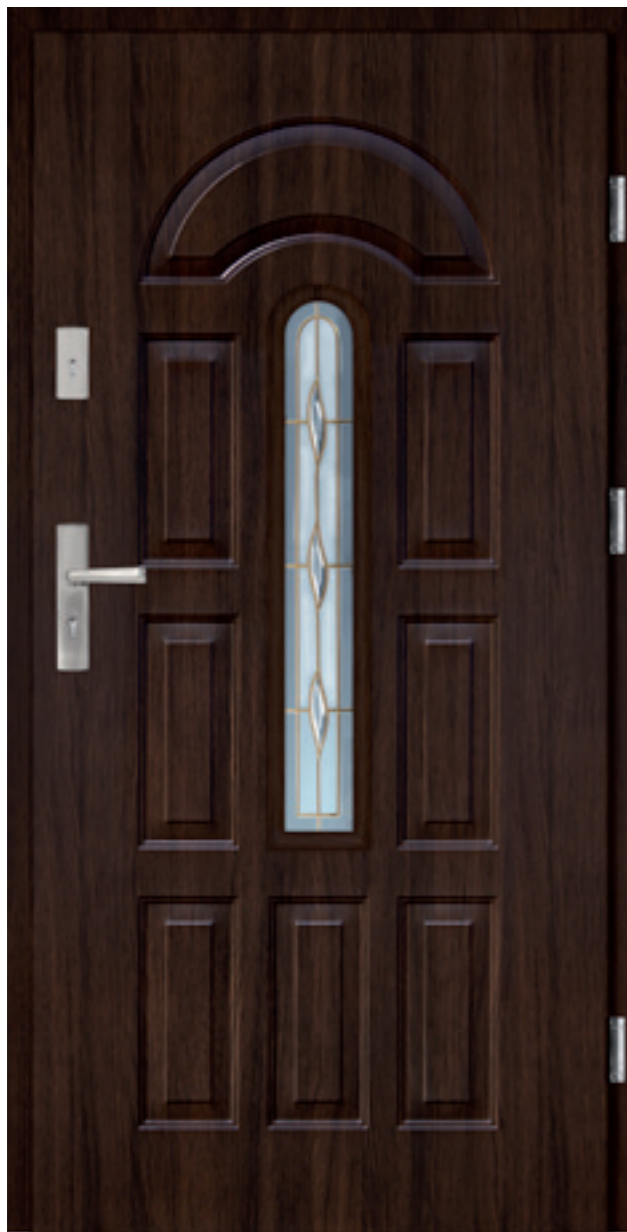

JW3 L2
■ 511,00 € 12998 Kč
■ 439,00 € 11167 Kč