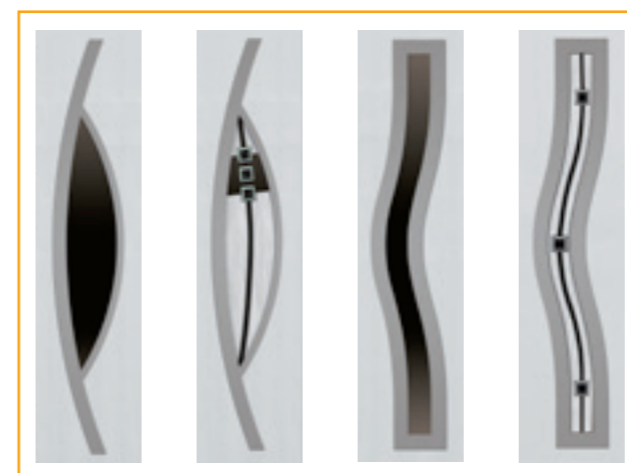

■ 327,00 € 8286 Kč ■ 396,00 € 10034 Kč ■ 324,00 € 8210 Kč ■ 393,00 € 9958 Kč

MODEL Y S INOX ALEBO ČIERNYM RÁMOM - Z ČOHO MÔŽETE VYBERAŤ