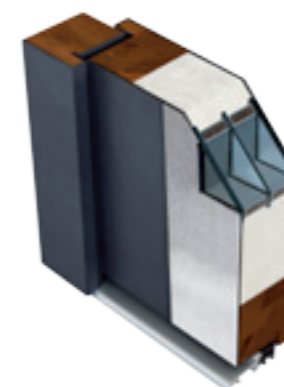

drevený hliníkový rám 68 mm je vyrobený z lepeného borovicového dreva pokrytého hliníkovým profilom pokrytým PVC dyhou v farbe, prahu listu s tepelnou vložkou

PRIEREZ KRÍDLA S RÁMOM ENERGO

ENERGO PRAH STEPELNOU VLOŽKOU