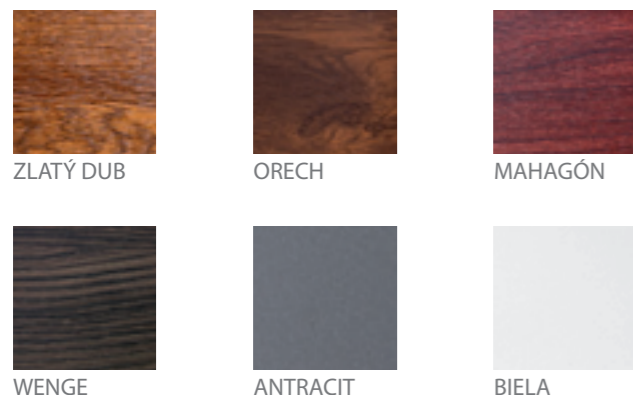

ceny sDPH
■ ceny s príslušenstvom SETTO alebo HAGA
■ ceny bez príslušenstva

PRESKLENIE
Dekoratívne presklenie z dištančným ránikom s INOX z nerezovej ocele. Nemá spojovacie elementy v rohoch ani montážne krytky. Ploské sklá sú kalené v hrúbke 92 mm vo verziách ZRKADLO, REFLEX a MLIČNE. Presklenie Ceramic v sklách DIP a STEP vyrobené technológiou digitálnej tlače v procese kalenia. Dištančné rámičky s INOX sa odporúča čistiť a konzervovať prípravkom na nehrdzavejúcu oceľ

VELIKOST: 90
HLBOKÝ RELIÉF

VELIKOST: 100
IBA ORECH, ZLATÁ DUB, MAHAGÓN, BIELA, ANTRACIT

VELIKOST: 80, 100
PLYTKÝ RELIÉF

PRÍPLATOK
KRÍDLO 100 CM
■ 49,00 € 1246 CZK

MOŽNOSŤ SKRÁTENIA DO 7 cm
CENA SKRÁTENIA
■ 38,00 € 962 Kč

HRÚBK A KRÍD LA 56 mm
ŠÍRKA KRÍD LA 80, 90, 100 cm

CENY v katalógu sa vzťahujú na krídlo 80, 90 cm