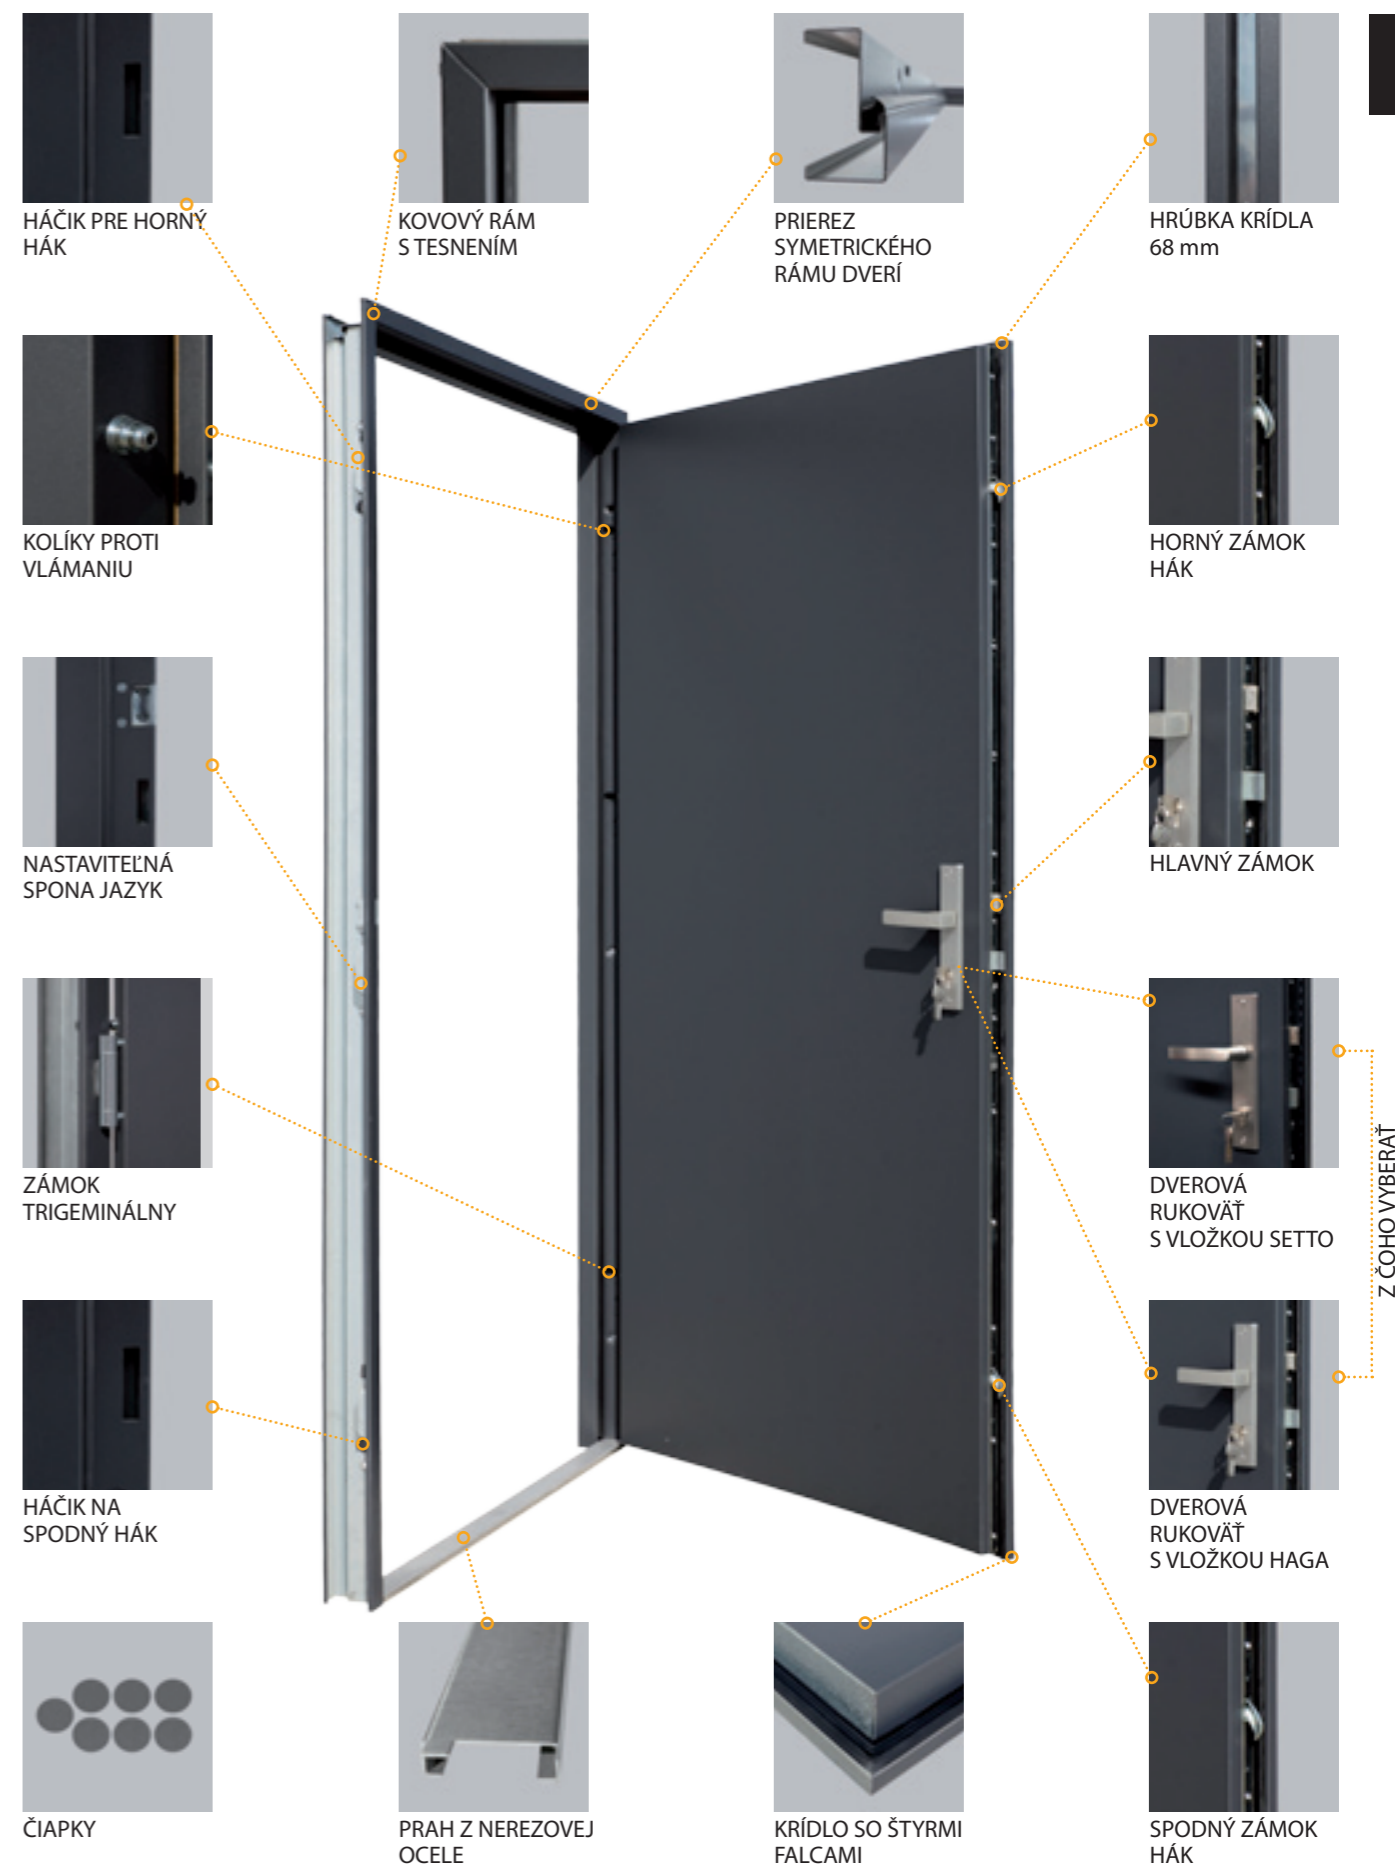

Dvere sú predurčené na montáž v obytných, priestoroch, vo verejných a priemyselných zónach ako exteriérové dvere. Dvere sú odolné proti deformáciám, poveternostným podmienkam, majú zosilnenú oceľovú konštrukciu a zvýšenú odolnosť voči vlhkosti.

PRESKLENIE

Dekoratívne presklenie z dištančným rámikom s INOX z nerezovej ocele. Nemá spojovacie elementy v rohoch ani montážne krytky. Ploské sklá sú kalené v hrúbke 68 mm vo verziách ZRKADLO, REFLEX a MLIEČNE. Presklenie Ceramic v sklách DIP a STEP vyrobené technológiou digitálnej tlače v procese kalenia.

Dištančné rámičky s INOX sa odporúča čistiť a konzervovať prípravkom na nehrdzavejúcu oceľ

Š T A N D A R D N É V Y B A V E N I E