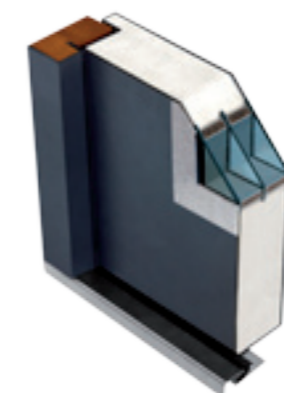

ODPORÚČAME VYBAVENIE ZA PRÍPLATOK

Zárubňa ENERGO

TEPLÝ RÁM DVERÍ

drevený hliníkový rám 56 mm je vyrobený z lepeného borovicového dreva pokrytého hliníkovým profilom pokrytým PVC dyhou v farbe, prahu listu s tepelnou vložkou

PRIEREZ KRÍDLA S RÁMOM ENERGO