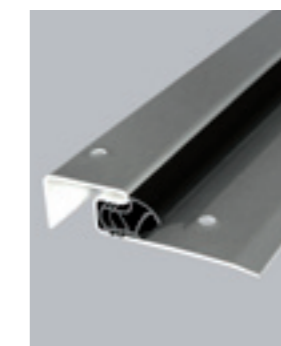

PRÍPLATOK
 KRÍDLO 80, 90 CM
 ■ 65,00 € 1647 Kč

PRIEREZ KRÍD LA S RÁMOM ENERGO

PRAH Z NEREZOVEJ OCELE

PRIEREZ RÁMU

JAZYKOVÁ REGULÁCIA

DIEGO
 ■ 730,00 € 18497 Kč
 ■ 658,00 € 16673 Kč

DIEGO DIP
 ■ 799,00 € 20246 Kč
 ■ 727,00 € 18421 Kč