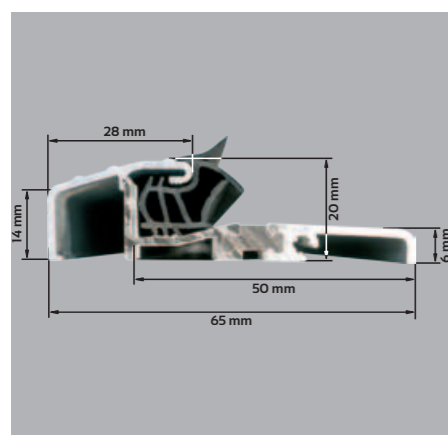

PRÓG ALUMINIOWY Z WKŁADKĄ TERMICZNĄ