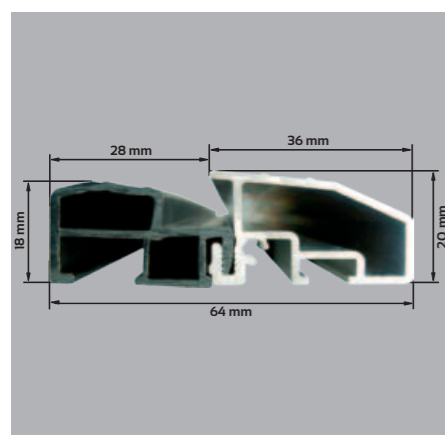

PRÓG ALUMINIOWY
Z WKŁADKĄ TERMICZNĄ