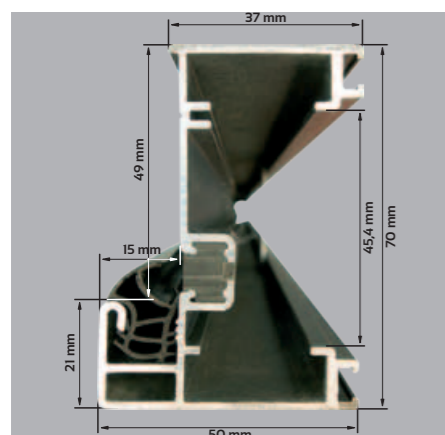

PRZEKRÓJ OŚCIEŻNICY
SOLIDO