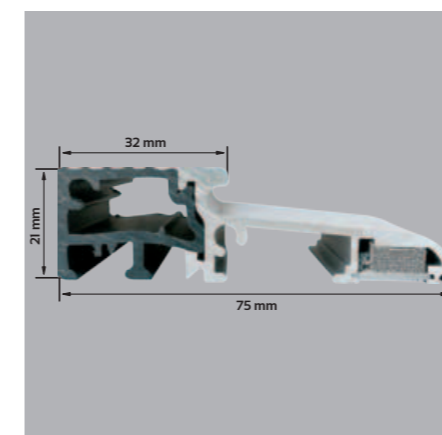

PRÓG ENERGO
Z WKŁADKĄ TERMICZNĄ