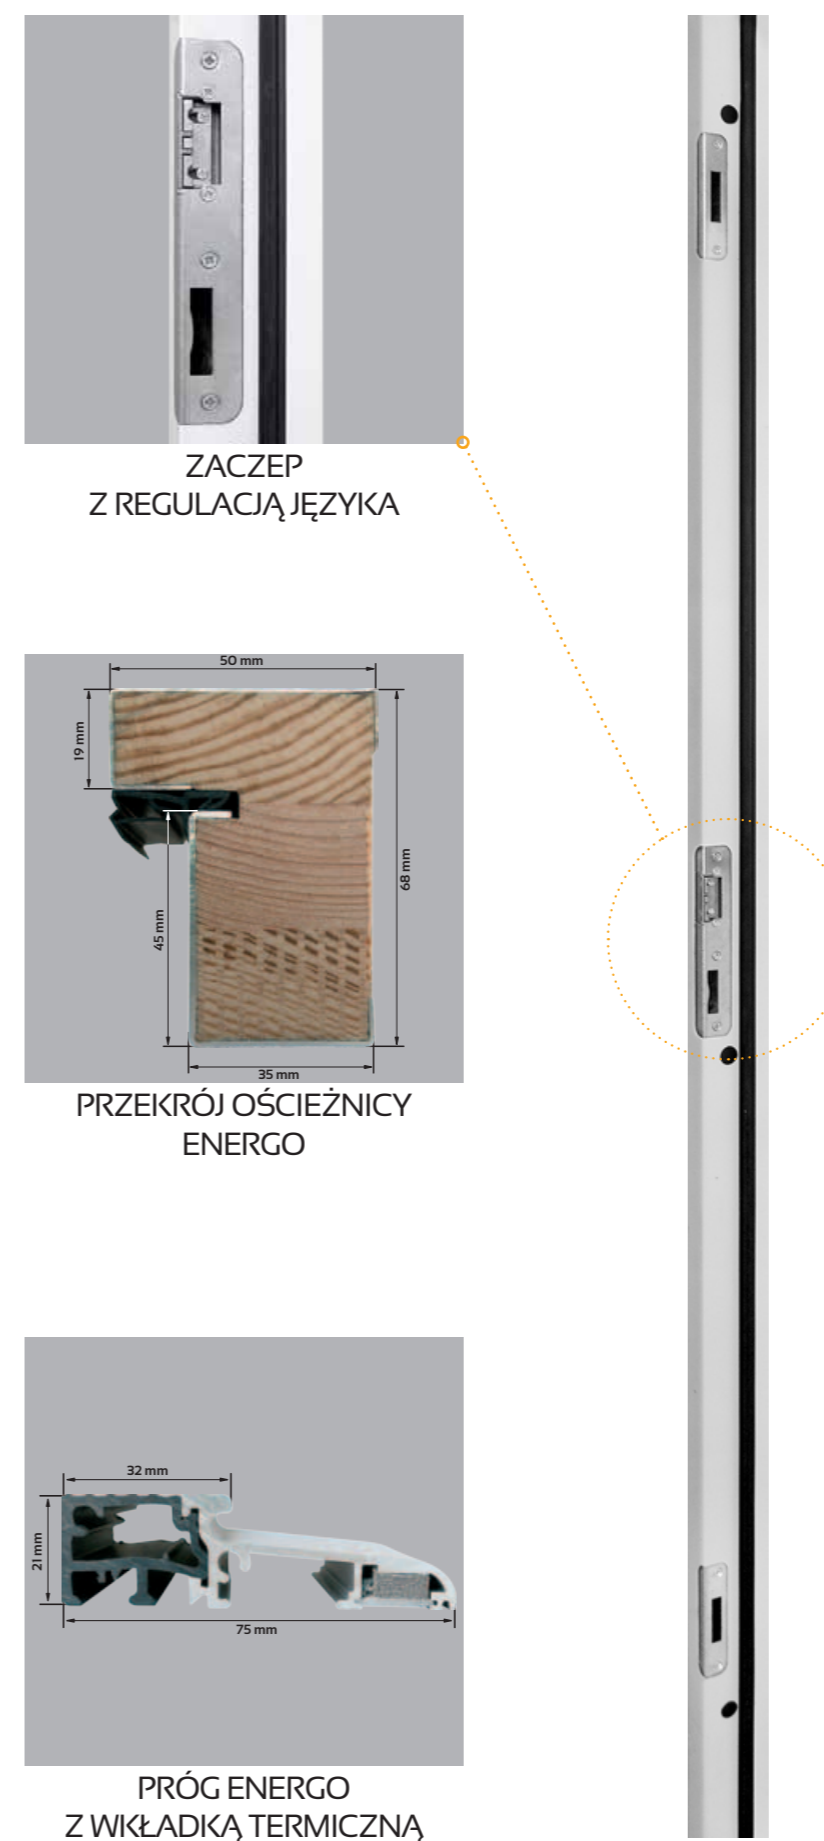

DOSTĘPNE KOLORY