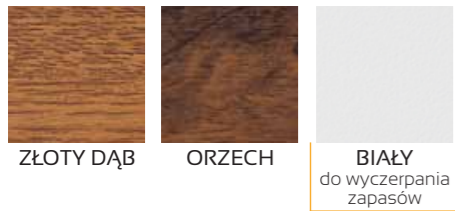

JW3

DRZWI DWUSKRZYDŁOWE GŁĘBOKO TŁOCZONE

CENY w katalogu obejmują skrzydło 120 (90+30) cm, 140 (90+50) cm

BRAK
MOŻLIWOŚCI
SKRÓTU

SZKLENIA SKRZYDŁA GŁÓWNEGO JAK W KOLEKCJI JW3

GRUBOŚĆ SKRZYDŁA 56 mm

SZEROKOŚĆ SKRZYDŁA
120 (90+30) cm
140 (90+50) cm

CENA DRZWI Z PROGIEM I OKUCIEM

CENA DRZWI Z PROGIEM

DO CEN NALEŻY DOLICZYĆ PODATEK VAT