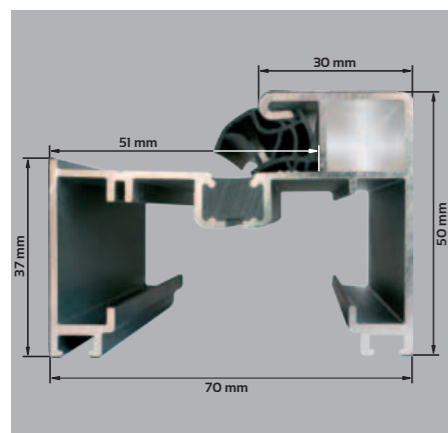

PRZEKRÓJ OŚCIEŻNICY SOLIDO