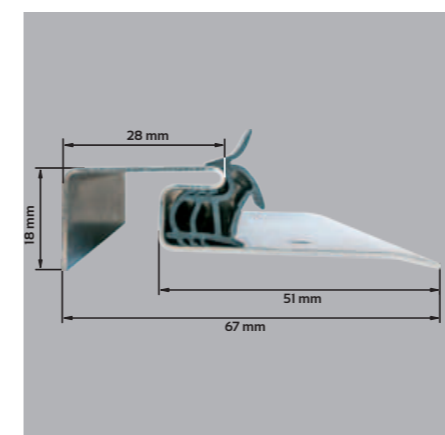

PRÓG ZE STALI NIERDZEWNEJ