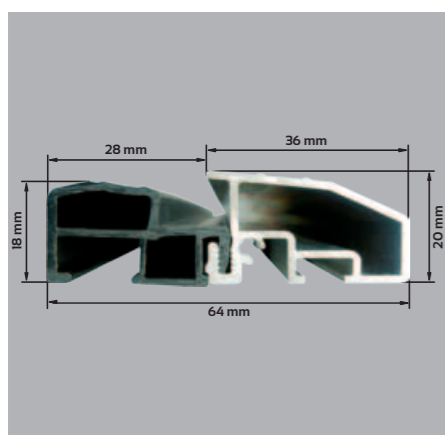

PRÓG ALUMINIOWY
Z WKŁADKĄ TERMICZNĄ