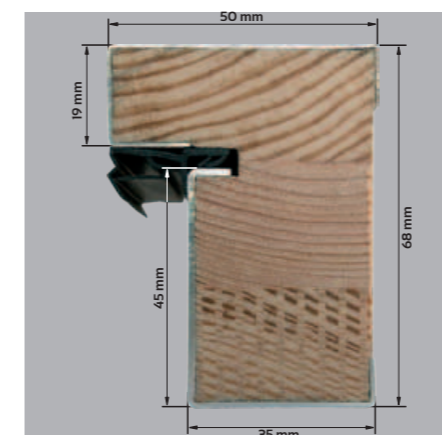

PRZEKRÓJ OŚCIEŻNICY
ENERGO