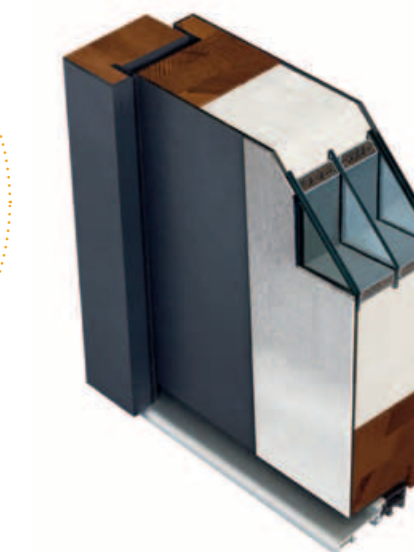

PRZEKRÓJ SKRZYDŁA
Z OŚCIEŻNICĄ ENERGO