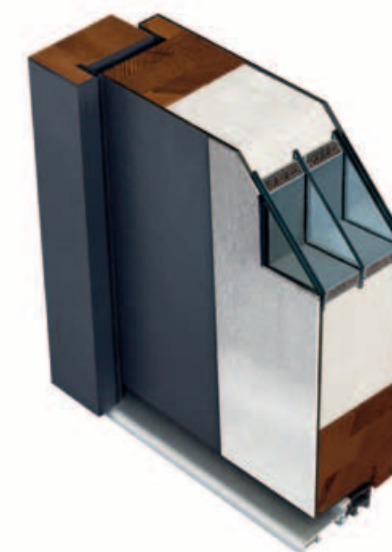

PRZEKRÓJ SKRZYDŁA
Z OŚCIEŻNICĄ ENERGO