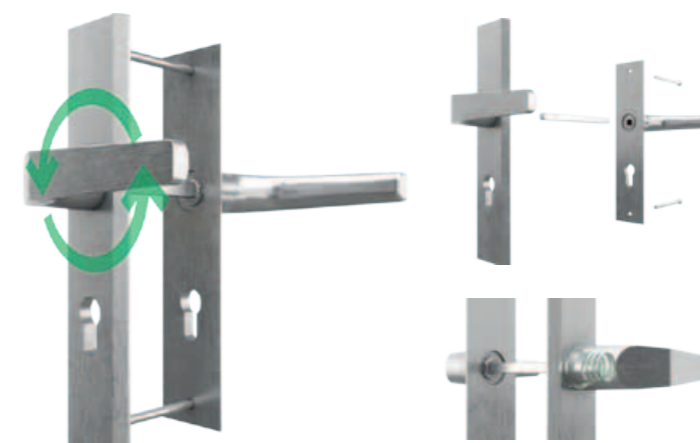

Klamki zintegrowane SETTO VDV i HAGA VDV pasują do drzwi lewych i prawych. Niski stopień deformacji przy obciążeniu 1000N > 0,75mm. Możliwy rozstaw 72 mm i 92 mm. 2 śruby mocujące w hartowanych tulejach niedostępne z zewnątrz. Odpowiednie do drzwi o grubości od 56 mm do 92 mm. Znacząco grubsza i mocniejsza sprężyna umiejscowiona w klamce

JEDNOSKRZYDŁOWE

DWUSKRZYDŁOWE

Rozmiar (cm)	80	90	100	120	130	140	160	180	200
EI 30	1340,00 netto	1340,00 netto	1400,00 netto	1665,00 netto	3990,00 netto	3990,00 netto	4107,00 netto	4107,00 netto	4218,00 netto
EI 60	1665,00 netto	1665,00 netto	1760,00 netto	1940,00 netto	4218,00 netto	4218,00 netto	4380,00 netto	4380,00 netto	4500,00 netto
Dopłata do innego koloru z palety RAL	420,00 netto				790,00 netto				
Uszczelka opadająca (dymoszczelność)	220,00 netto				660,00 netto				
Wymiar światła ościeżnicy (cm)	80 x 200	93 x 200	100 x 200	120 x 200	130 x 200	140 x 200	160 x 200	180 x 200	200 x 200
Wymiar otworu z luzem (cm)	89 x 204,5	102 x 204,5	109 x 204,5	129 x 204,5	137 x 203,5	147 x 203,5	167 x 203,5	187 x 203,5	207 x 203,5

Bezklasowe	740,00 netto	740,00 netto	740,00 netto	1320,00 netto
Wymiar światła ościeżnicy (cm)	80 x 200	90 x 200	100 x 200	120 x 200
Wymiar otworu z luzem (cm)	87 x 203,5	97 x 203,5	107 x 203,5	125 x 203,5

EI 30

EI 60

szklenie 40 x 60 cm	1080,00 netto	1490,00 netto
szklenie 36 x 116 cm	1600,00 netto	2430,00 netto