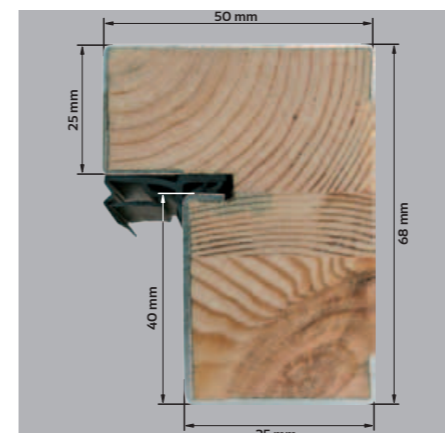

PRZEKRÓJ OŚCIEŻNICY ENERGO