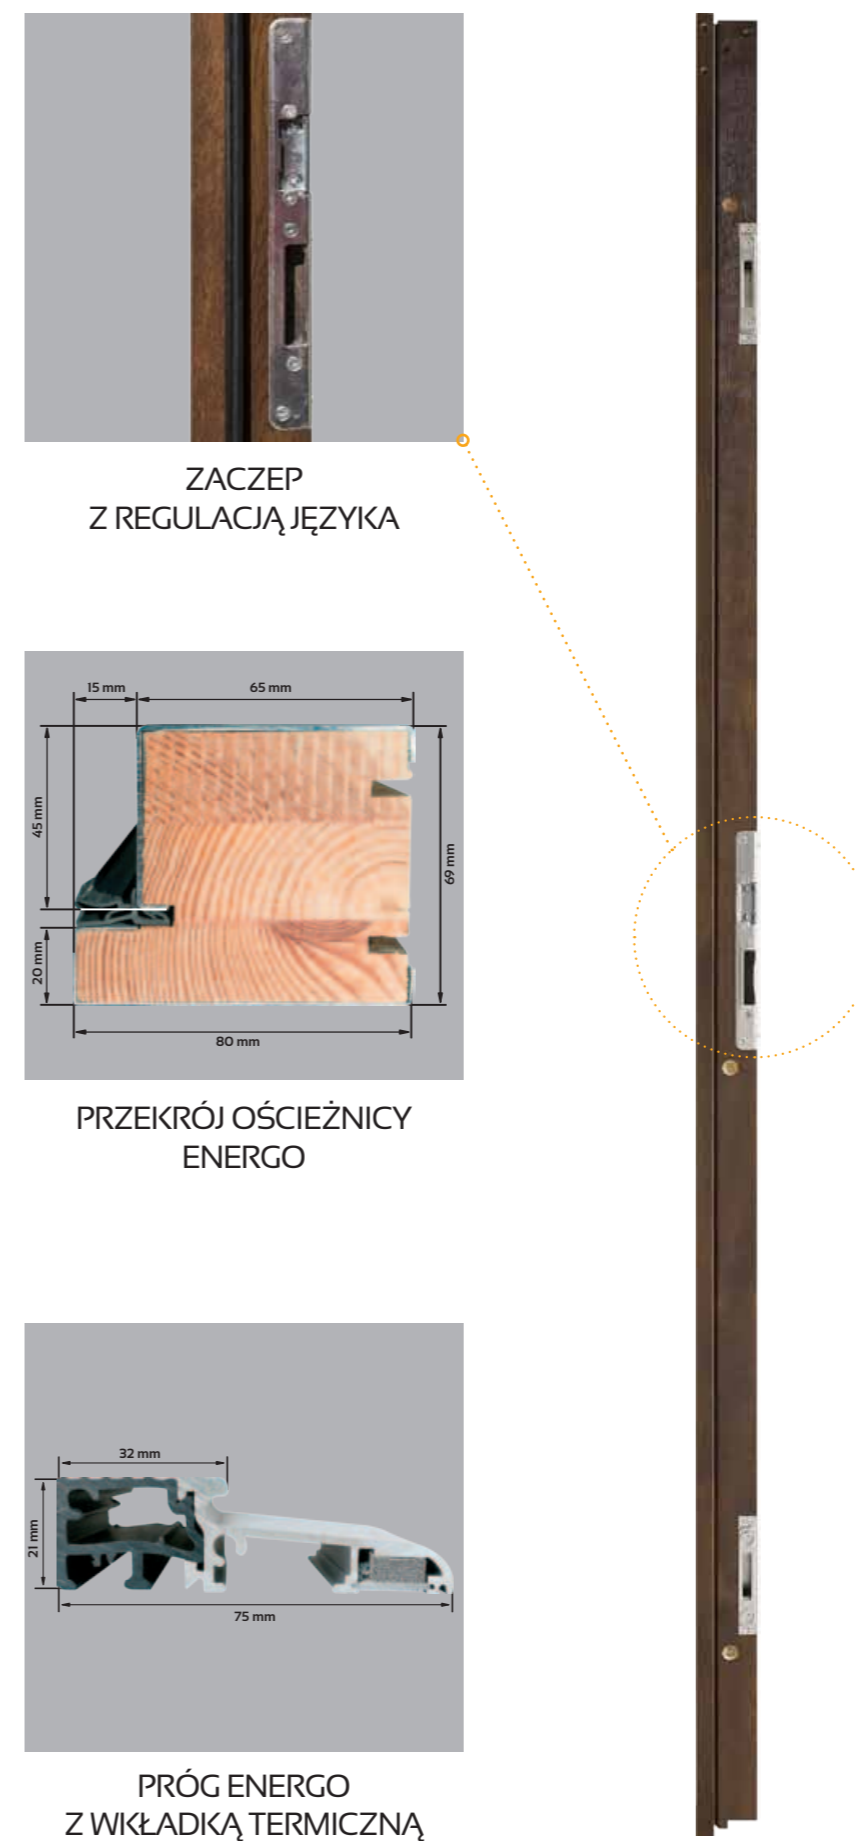

OŚCIEŹNICA ENERGO

Ościeznica drewniano-aluminiowa ENERGO 92 mm wykonana jest z drewna klejonego sosnowego, pokryta kształtownikiem aluminiowym oklejonym okleiną PCV w kolorze skrzydła, próg z wkładką termiczną.

DOSTĘPNE KOLORY

PRZEKRÓJ SKRZYDŁA Z OŚCIEŹNIĄ ENERGO