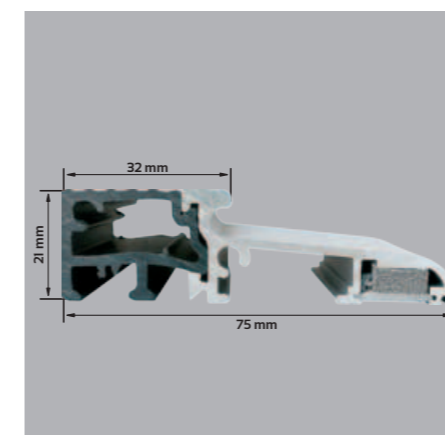

PRÓG ENERGO
Z WKŁADKĄ TERMICZNĄ