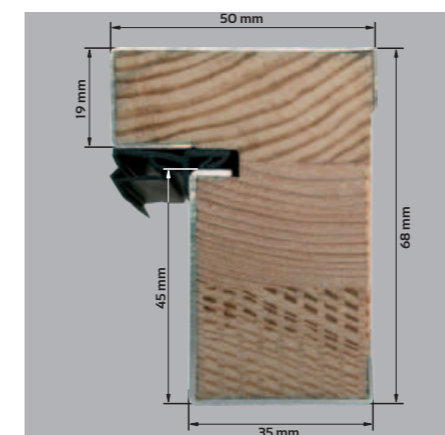

PRZEKRÓJ OŚCIEŻNICY
ENERGO