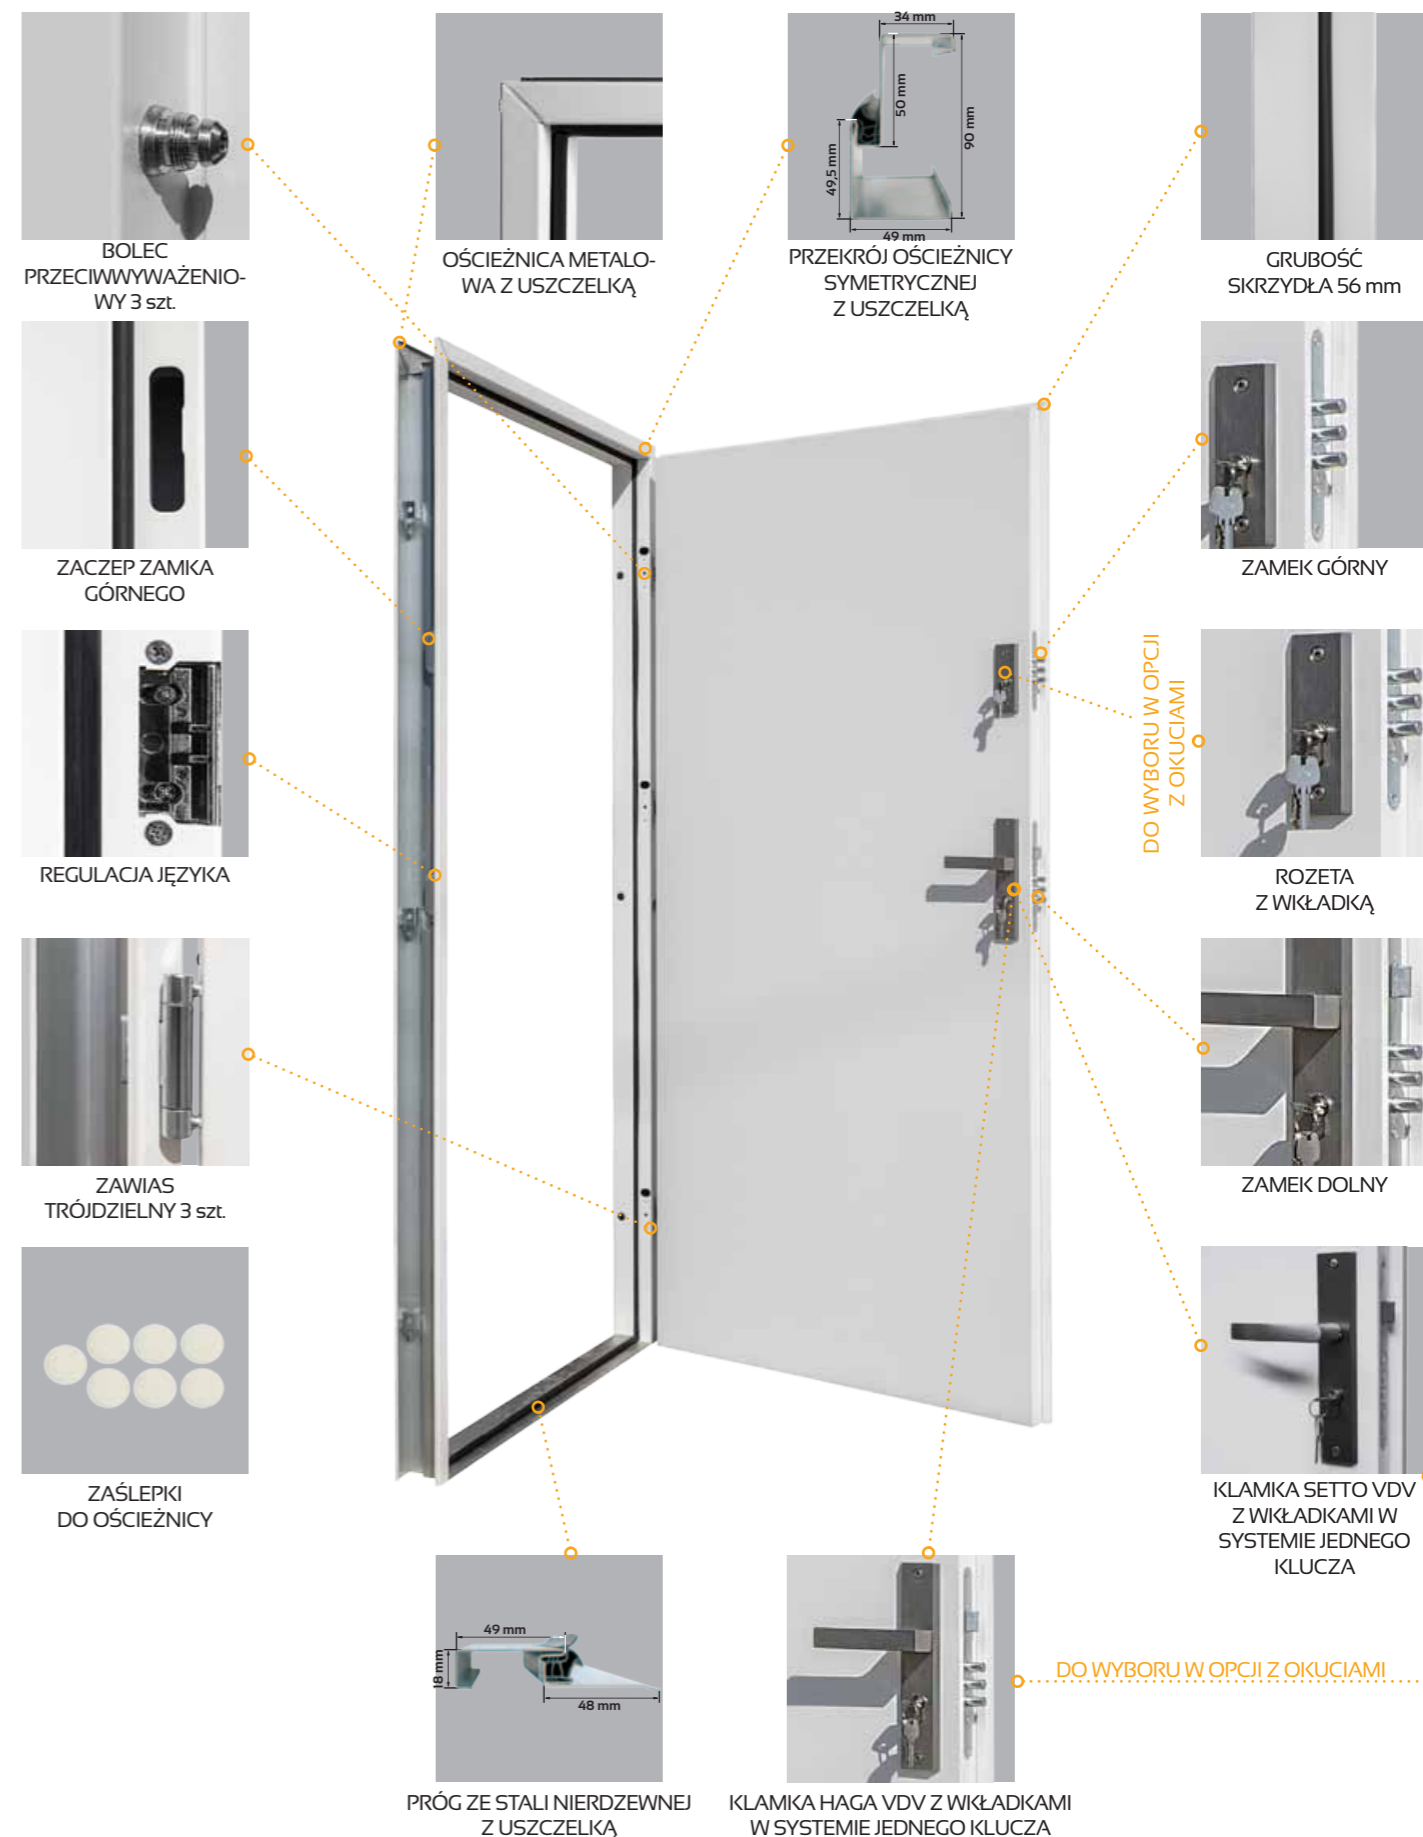

GRUBOŚĆ SKRZYDŁA **56 mm**

SZEROKOŚĆ SKRZYDŁA w zależności od wybranej kolekcji:

80 cm
90, 100 cm
120, 140 cm

27 dB
WSPÓŁCZYNNIK
HAŁASU

1,4 W/(m²·K)
WSPÓŁCZYNNIK
CIEPŁA

UWAGA

Współczynnik hałasu i przenikalności cieplnej dotyczy drzwi pełnych w pakiecie z ościeżnicą drewniano-aluminiową (tzw. ciepłą - ENERGO).

MOŻLIWOŚCI
SKRÓTU
7 cm

CENA SKRÓTU

150,00 NETTO
od 2,5 do 7 cm

PRZESZKLENIA

Przeszklenia ozdobne z ramkami ze stali nierdzewnej INOX, struktura szczotkowana oraz malowana proszkowo. Charakteryzują się brakiem łączenia elementów w narożnikach, oraz brakiem zaślepek montażowych od strony wewnętrznej. Szyby płaskie, hartowane o grubości 56 mm występują w wersji LUSTRO, REFLEX, MLECZNA. Przeszklenia Ceramic w szybach DIP wykonane w technologii ceramicznego druku cyfrowego utwardzane w procesie hartowania, zespolone w pakiecie ze szkłem przeciwslonecznym (refleksyjnym).

Ramki INOX należy konserwować co pół roku specjalistycznym preparatem do czyszczenia i konserwacji stali nierdzewnej.

WYPOSAŻENIE

STANDARDOWE