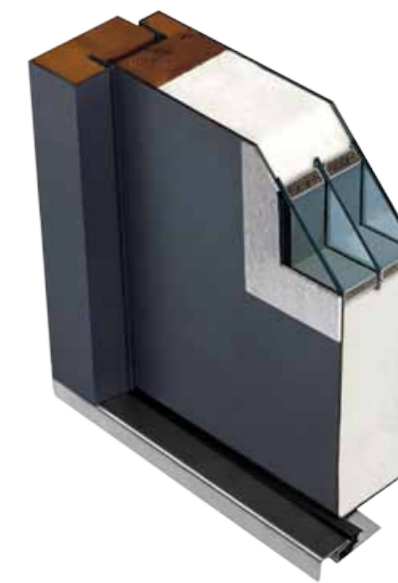

DOSTĘPNE KOLORY

PRZEKRÓJ SKRZYDŁA Z OŚCIEŻNICĄ ENERGO