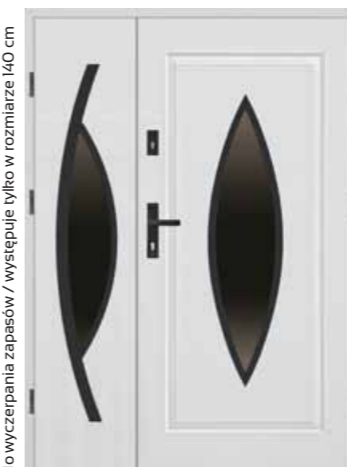

ERNESTO NERO + dostawka
LORENZO NERO
5209,00 NETTO
4965,00 NETTO