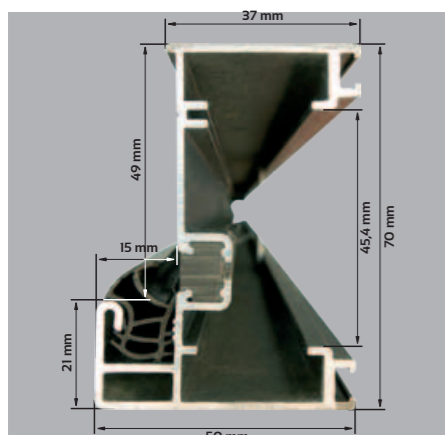

PRZEKRÓJ OŚCIEŻNICY
SOLIDO